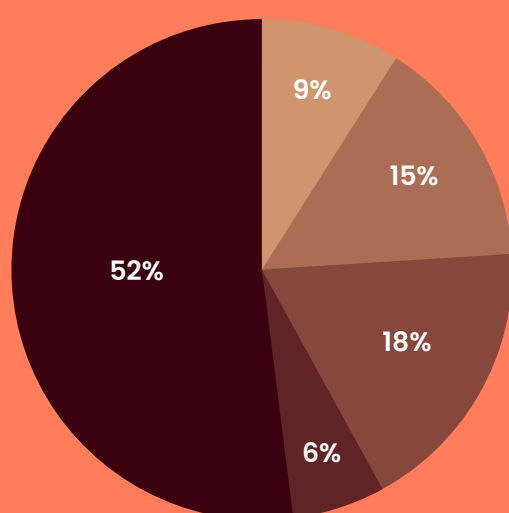

L'EMPLOI DANS LA BANQUE

CHIFFRES CLÉS 2021

Périmètre : Fédération bancaire française

(Banques commerciales sous convention collective AFB + banques mutualistes)

350 400
Salariés

40 300
Embauches

16 400
Alternants

Périmètre : Association française des banques

183 800
Salariés

1 CADRE SUR 2
est une femme

(+ 5 points depuis 2012)

18 500
Embauches

31,9 ans
Âge moyen à
l'embauche

Niveau d'études

- < Bac +2
- Bac +2
- Bac +3
- Bac +4
- Bac +5

Ancienneté moyenne

15 ans

+ 98%

Salariés en CDI

Près de **39%**

des salariés du réseau
sont hors Île-de-France

Taux de
cadres

6 800
Alternants

5 800
Stagiaires
1 000
V.I.E