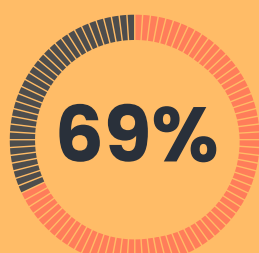

Périmètre : Association française des banques

**183 800**  
Salariés

**1 CADRE SUR 2**  
est une femme

(+ 5 points depuis 2012)

**18 500**  
Embauches

**31,9 ans**  
Âge moyen à  
l'embauche

Niveau d'études

- < Bac +2
- Bac +2
- Bac +3
- Bac +4
- Bac +5

Ancienneté moyenne

**15 ans**

**+ 98%**

Salariés en CDI

Près de **39%**

des salariés du réseau  
sont hors Île-de-France

Taux de  
cadres